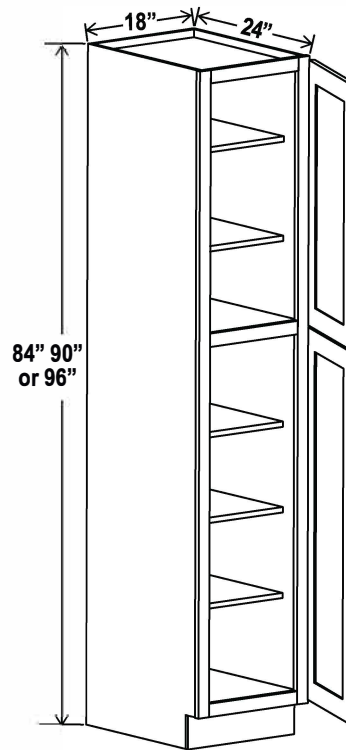

Natural interior finish

Base End Shelf

Item Code		W	H	D
BES12	Cabinet	12	34 1/2	24

Tall Pantry Cabinets

Utility Pantry

18"W

Item Code		W	H	D
U188424	Cabinet	18	84	24
	Top Door	17 1/2	29	3/4
	Bottom Door	17 1/2	49 1/4	3/4
U189024	Cabinet	18	90	24
	Top Door	17 1/2	35	3/4
	Bottom Door	17 1/2	49 1/4	3/4
U189624	Cabinet	18	96	24
	Top Door	17 1/2	41	3/4
	Bottom Door	17 1/2	49 1/4	3/4